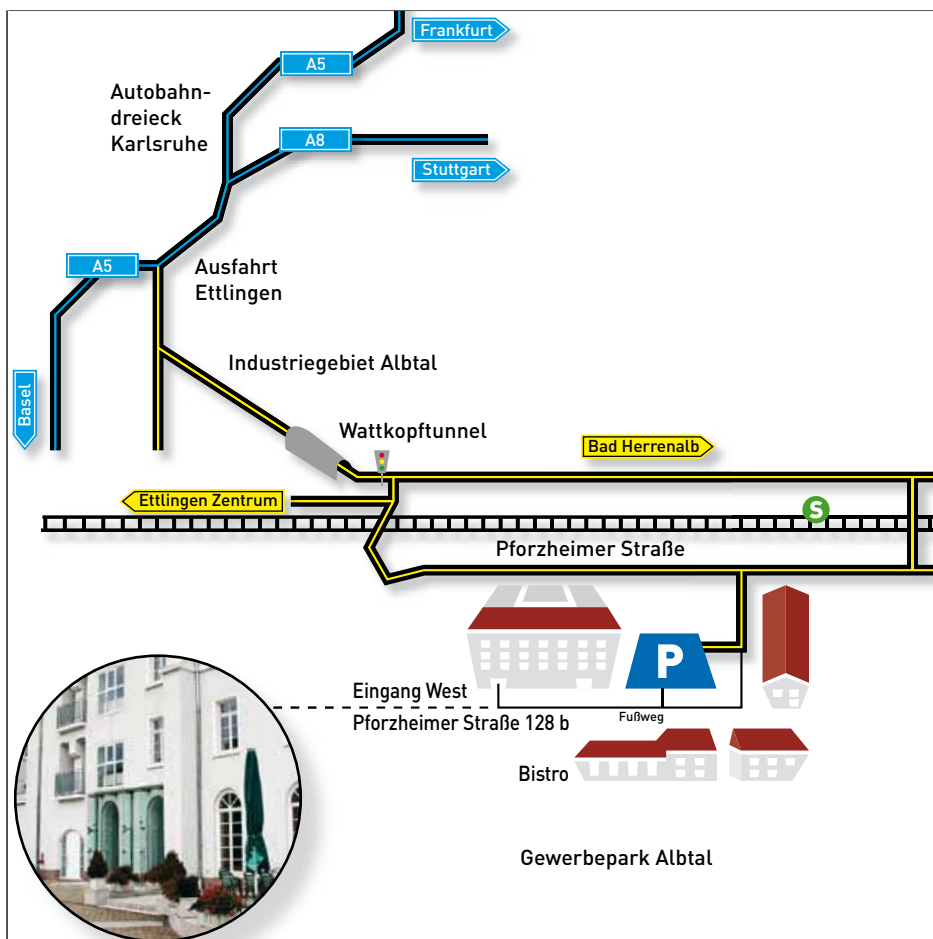

ANFAHRT

service innovation group®

EXCELLENCE – MADE IN EUROPE

SERVICE INNOVATION GROUP

Eingang West
Pforzheimer Straße 128
76275 Ettligen

Tel: +49 7243 562 201
Fax: +49 7243 562 205

www.serviceinnovation.com
germany@sigeuropa.com

Von der A5 / A8 kommend:

- Nehmen Sie die Abfahrt Ettligen / Bad Herrenalb (Ausfahrt Nr. 47).
- Fahren Sie Richtung Bad Herrenalb durch den „Wattkopftunnel“.
- Direkt nach dem Tunnel an der Ampel rechts, danach sofort links in den Gewerbepark Albtal, abbiegen.
- Überqueren Sie die Bahnleise und folgen Sie der Straße.
- Nach der Kurve fahren Sie geradeaus (vorbei an Bürokomplex mit Glasfront, Pforzheimer Straße 128).
- Biegen Sie die nächste Straße rechts ab.
- Gleich rechter Hand befinden sich die Parkmöglichkeiten der SERVICE INNOVATION GROUP (beschränkter Parkplatz / bitte klingeln).
- Bitte folgen Sie anschließend der Beschilderung zum Eingang der SERVICE INNOVATION GROUP (Pforzheimer Straße 128 b / Eingang West).